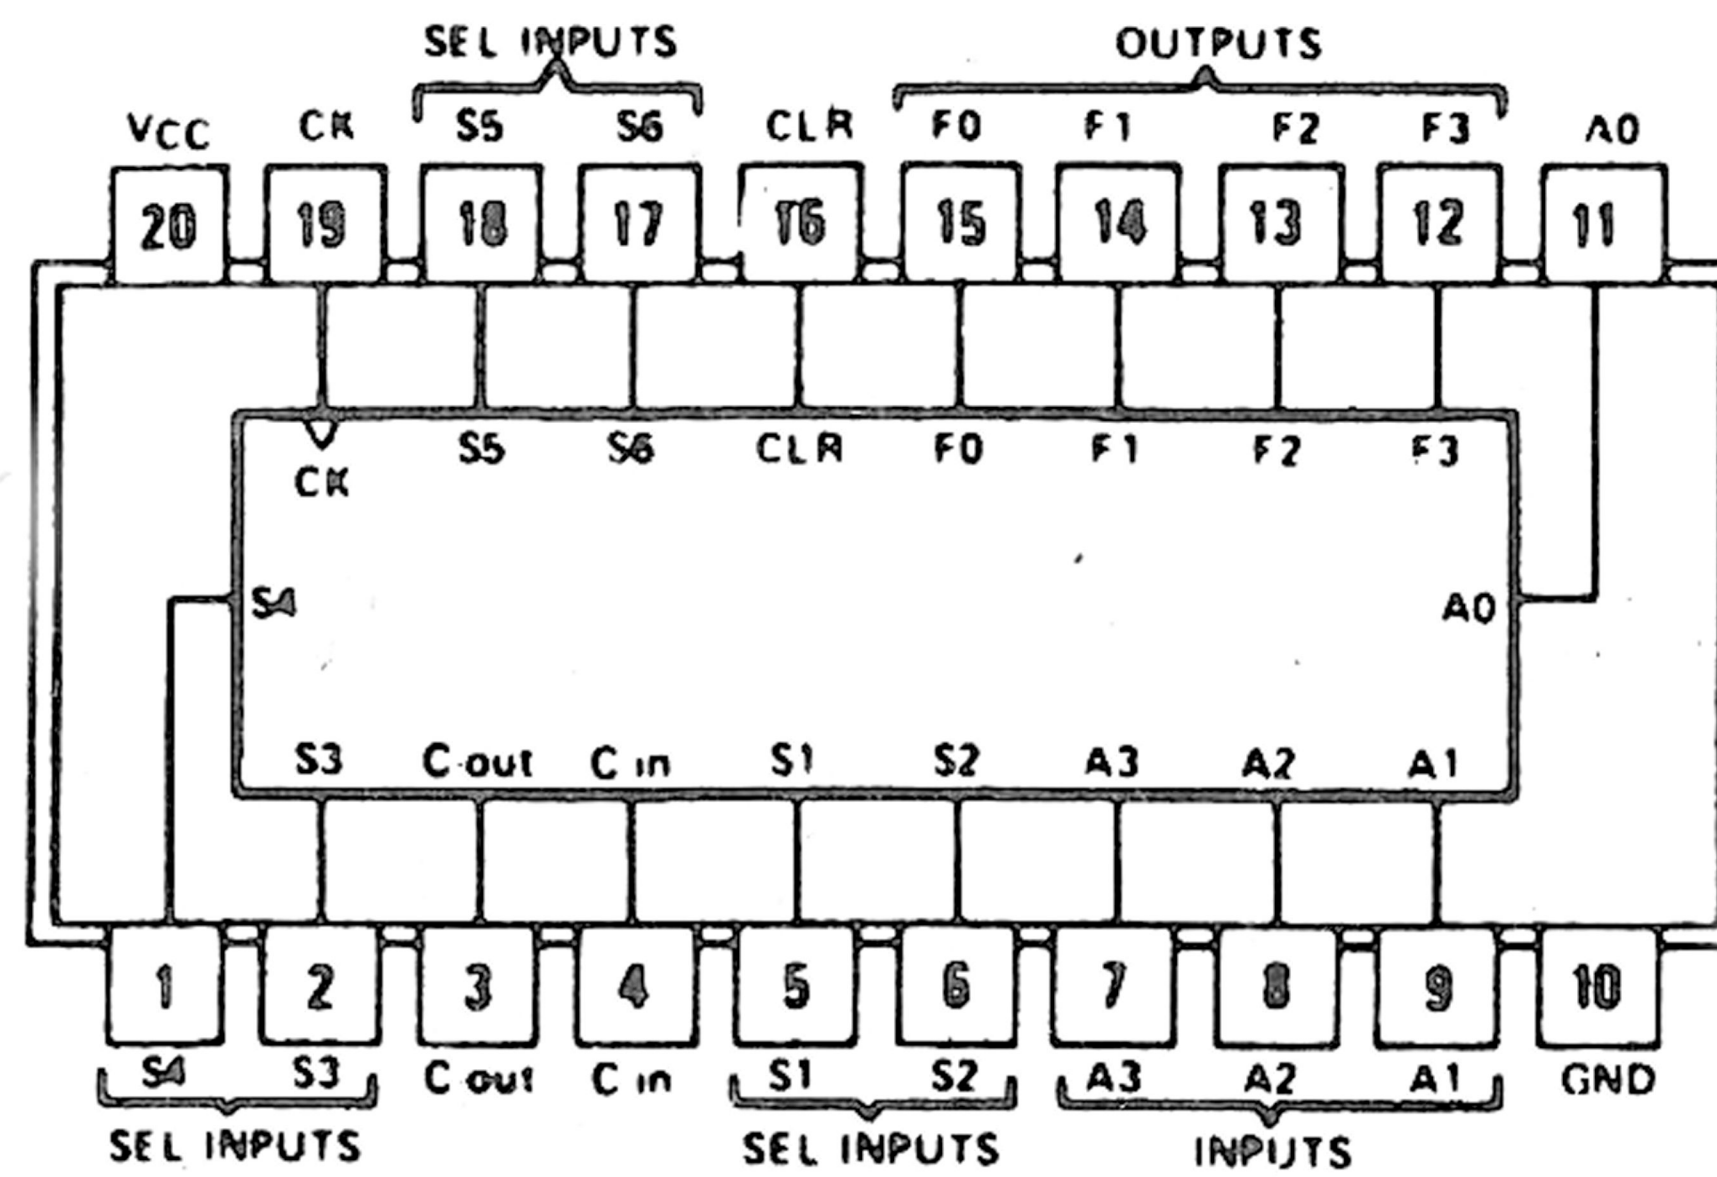

SN74482

482 4-bitowy element sterujący
4-bit slice expandable control elements
Możliwość łączenia kaskadowego
do N bitów
Cascadable to N-bits