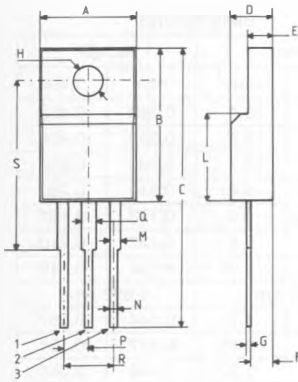

ISOWATT220

2000V DC FULLY ISOLATED VERSION OF THE TO-220 PACKAGE

MECHANICAL DATA

	DIMENSIONS			
	mm		inches	
	min	max	min	max
A	10	10.4	0.393	0.409
B	15.9	16.4	0.626	0.645
C	28.6	30.6	1.126	1.204
D	4.4	4.6	0.173	0.181
E	2.5	2.7	0.098	0.106
F	2.4	2.75	0.094	0.108
G	0.4	0.7	0.015	0.027
H	3	3.2	0.118	0.126
L	9	9.3	0.354	0.366
M	1.15	1.7	0.045	0.067
N	0.75	1	0.030	0.039
P	2.4	2.7	0.094	0.106
Q	1.15	1.7	0.045	0.067
R	4.95	5.2	0.195	0.204
S	16 typ		0.630 typ	

pin 1: Base - pin 2: Collector - pin 3: Emitter