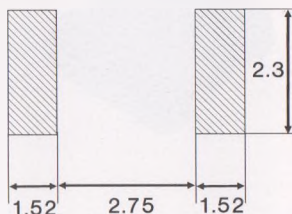

Marking laser

FOOT PRINT

REF.	DIMENSIONS			
	Millimeters		Inches	
	Min.	Max.	Min.	Max.
A	2.44	2.62	0.096	0.103
a1	0.10	0.20	0.004	0.008
B	1.96	2.11	0.077	0.083
b1	0.25	0.35	0.010	0.014
C	3.65	3.93	0.143	0.155
D	5.39	5.59	0.212	0.220
E	4.15	4.30	0.163	0.170
F	1.00	1.27	0.039	0.050
H	2.33	2.41	0.092	0.095
J	2.05	2.13	0.080	0.084