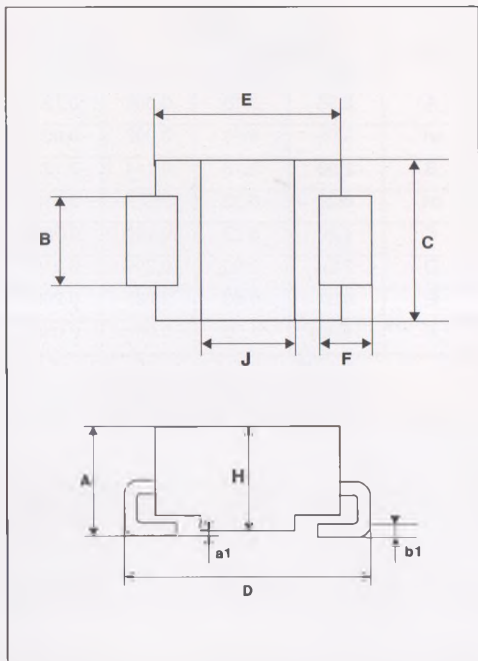

Marking laser

FOOT PRINT

REF.	DIMENSIONS			
	Millimeters		Inches	
	Min.	Max.	Min.	Max.
A	2.44	2.62	0.096	0.103
a1	0.10	0.20	0.004	0.008
B	1.96	2.11	0.077	0.083
b1	0.25	0.35	0.010	0.014
C	3.65	3.93	0.143	0.155
D	5.39	5.59	0.212	0.220
E	4.15	4.30	0.163	0.170
F	1.00	1.27	0.039	0.050
H	2.33	2.41	0.092	0.095
J	2.05	2.13	0.080	0.084