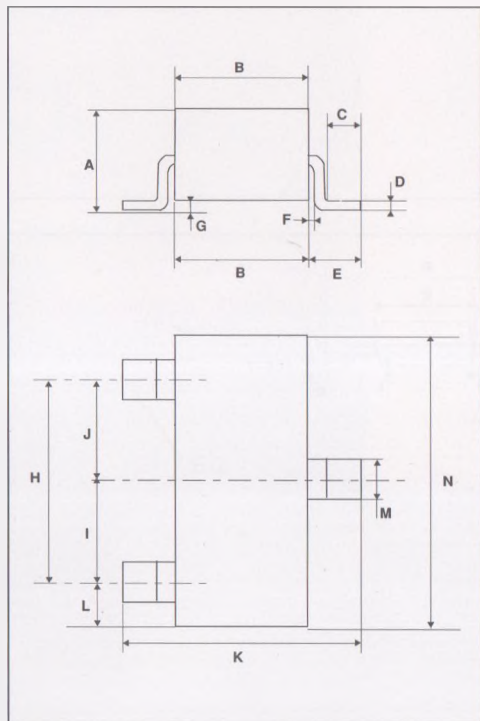

Weight = 0.007 g

FOOT PRINT

REF.	DIMENSIONS			
	Millimeters		Inches	
	Min.	Max.	Min.	Max.
A	0.93	1.04	0.0376	0.0410
B	1.20	1.40	0.0472	0.0551
C	0.15		0.0059	
D	0.085	0.115	0.0033	0.0045
E	0.45	0.60	0.0177	0.0236
F	0.08		0.00031	
G	0.013	0.10	0.00051	0.00039
H	1.90	2.05	0.0748	0.0807
I	0.95	1.05	0.0374	0.0413
J	0.95	1.05	0.0374	0.0413
K	2.10	2.50	0.0827	0.0984
L	0.45	0.60	0.0177	0.0236
M	0.37	0.46	0.0145	0.0181
N	2.80	3.00	0.110	0.118