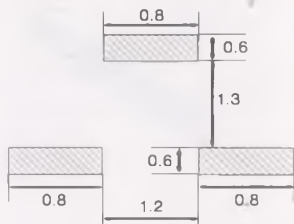

Weight = 0.007 g

FOOT PRINT

REF.	DIMENSIONS			
	Millimeters		Inches	
	Min.	Max.	Min.	Max.
A	0.93	1.04	0.0376	0.0410
B	1.20	1.40	0.0472	0.0551
C	0.15		0.0059	
D	0.085	0.115	0.0033	0.0045
E	0.45	0.60	0.0177	0.0236
F	0.08		0.00031	
G	0.013	0.10	0.00051	0.00039
H	1.90	2.05	0.0748	0.0807
I	0.95	1.05	0.0374	0.0413
J	0.95	1.05	0.0374	0.0413
K	2.10	2.50	0.0827	0.0984
L	0.45	0.60	0.0177	0.0236
M	0.37	0.46	0.0145	0.0181
N	2.80	3.00	0.110	0.118