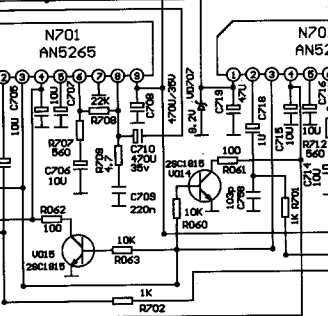

VIDEO IN AUDIO IN

VIDEO OUTAUDIO OUT

MT02

注意: 1. 凡标有△符号的零件都是在安全上重要的零件请勿任意代用。
 2. 本电原理图如有更改, 恕不另行通知。

彩色电视接收机电路图