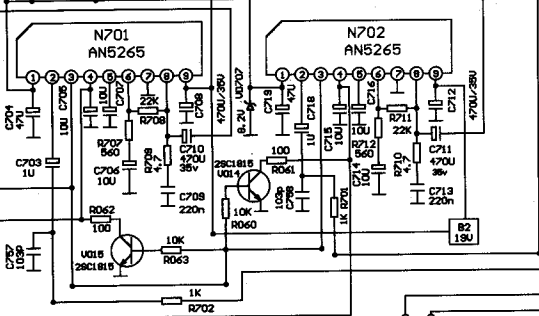

VIDEO IN AUDIO IN

VIDEO OUTAUDIO OUT

MT02

注意: 1. 凡标有△符号的零件都是在安全上重要的零件请勿任意代用。
 2. 本电原理图如有更改, 恕不另行通知。

彩色电视接收机电路图