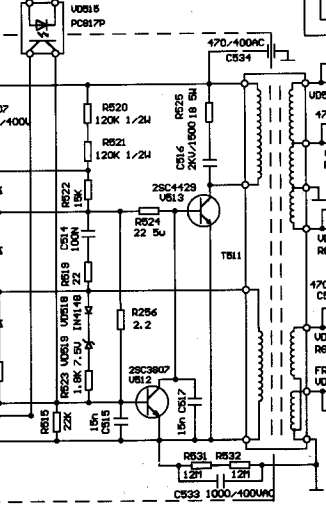

VIDEO IN AUDIO IN

VIDEO OUTAUDIO OUT

MT02

注意: 1. 凡标有△符号的零件都是在安全上重要的零件请勿任意代用。
 2. 本电原理图如有更改, 恕不另行通知。

彩色电视接收机电路图