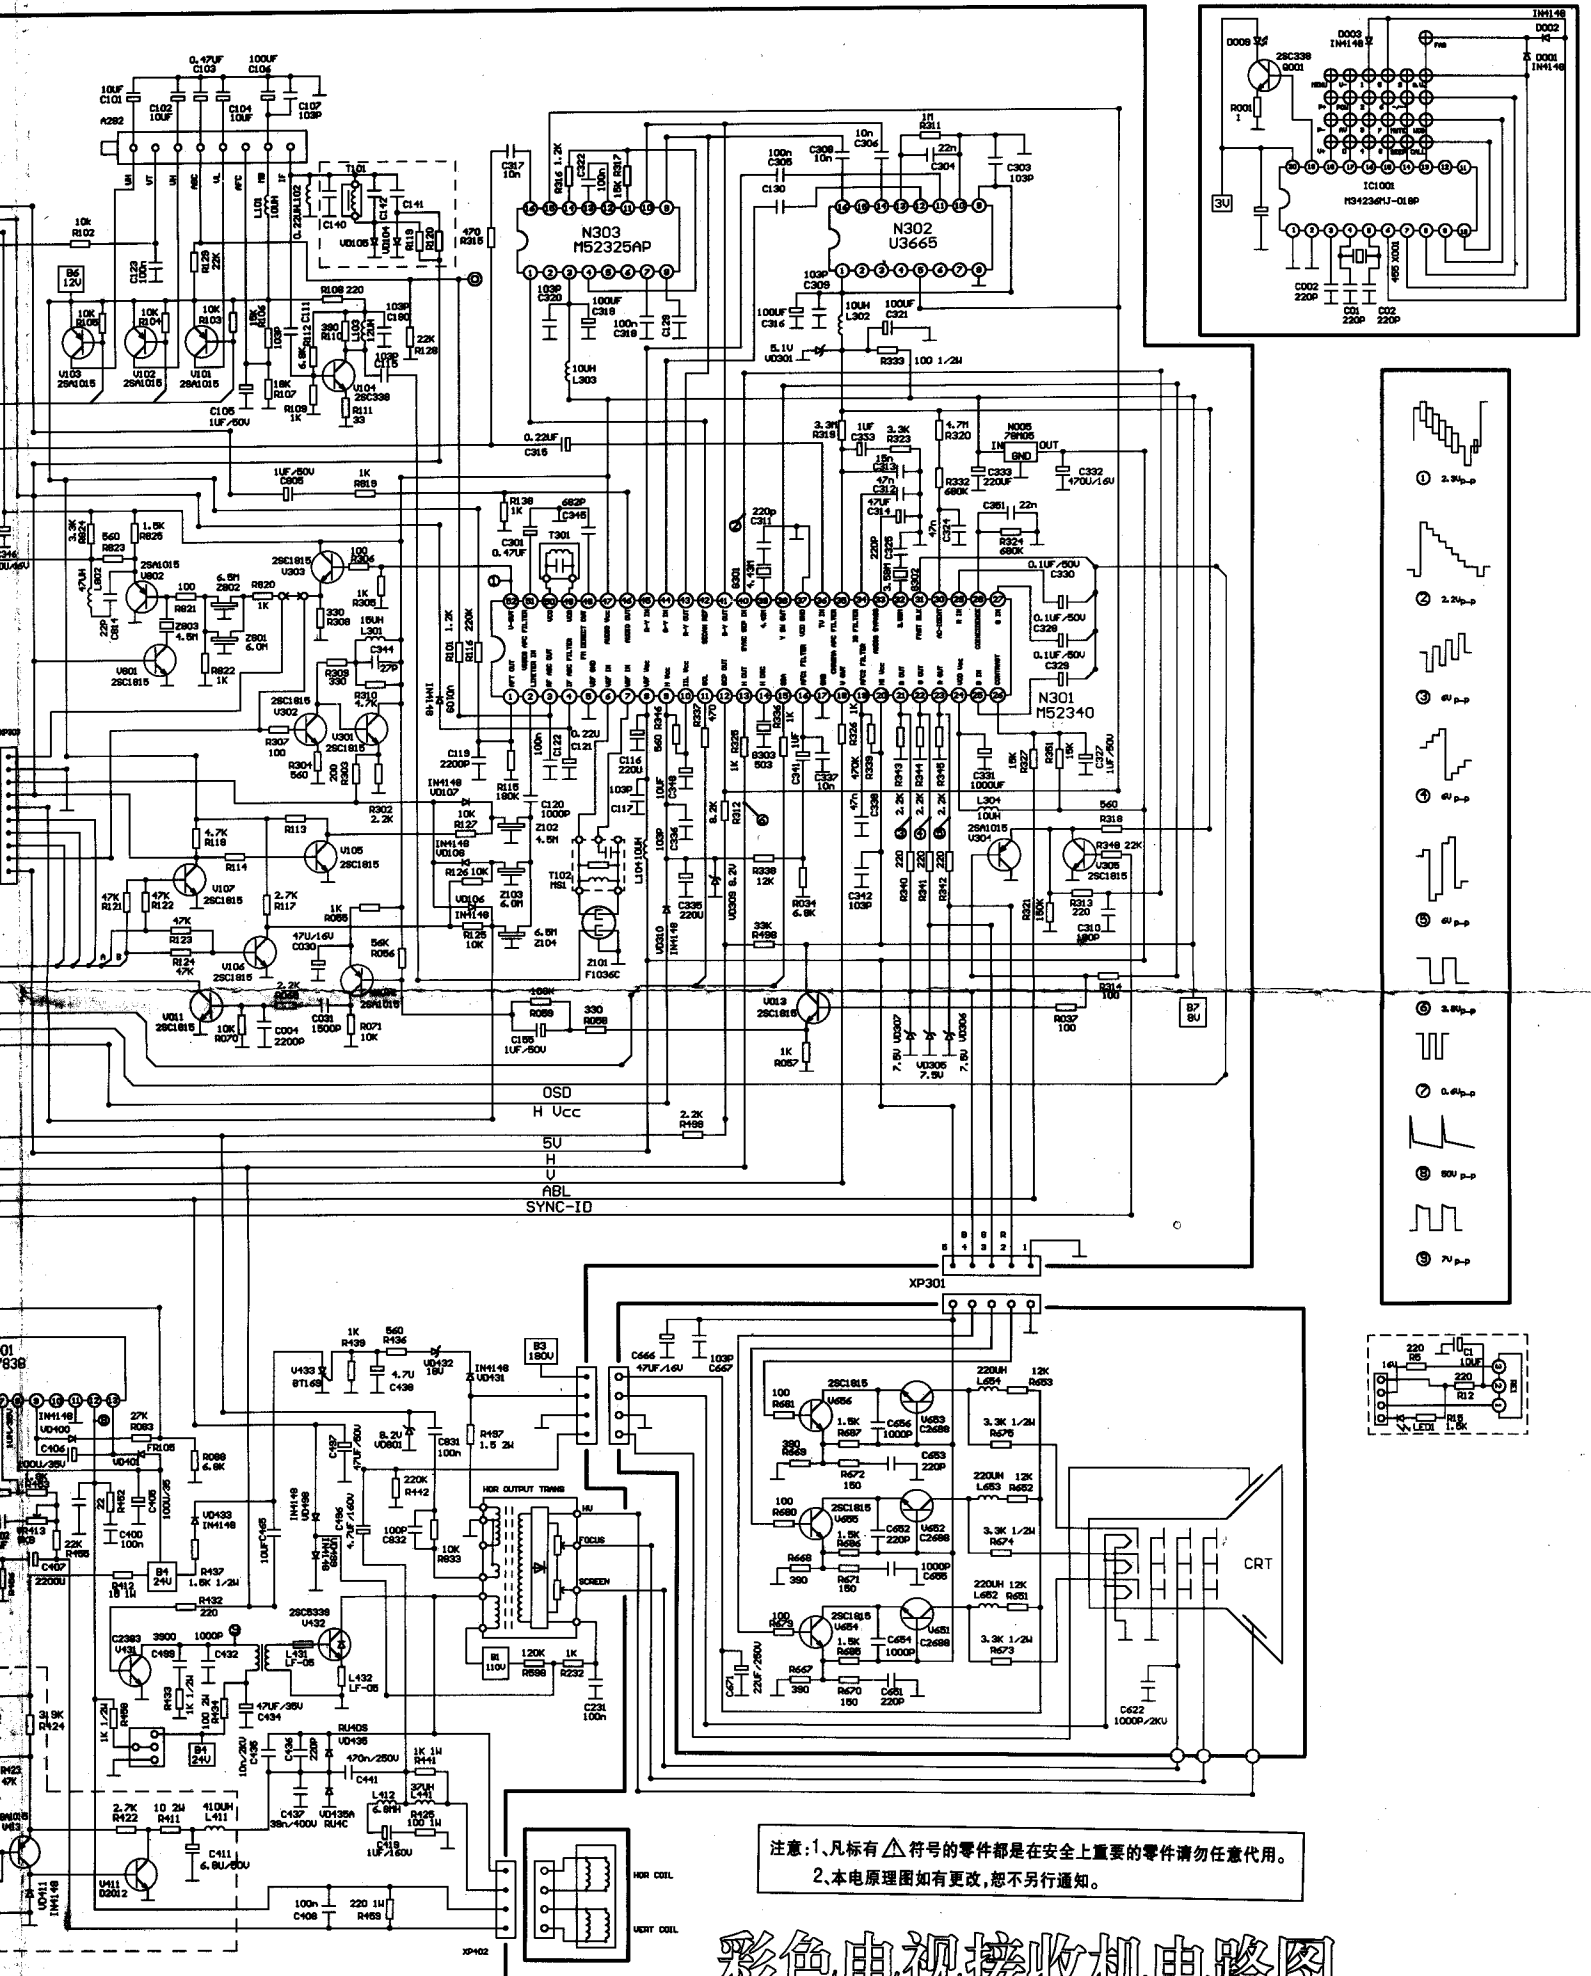

VIDEO IN AUDIO IN

VIDEO OUTAUDIO OUT

MT02

注意: 1. 凡标有△符号的零件都是在安全上重要的零件请勿任意代用。
 2. 本电原理图如有更改, 恕不另行通知。

彩色电视接收机电路图