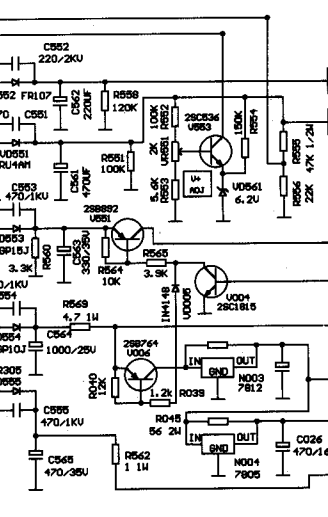

VIDEO IN AUDIO IN

VIDEO OUTAUDIO OUT

MT02

注意: 1. 凡标有△符号的零件都是在安全上重要的零件请勿任意代用。
 2. 本电原理图如有更改, 恕不另行通知。

彩色电视接收机电路图