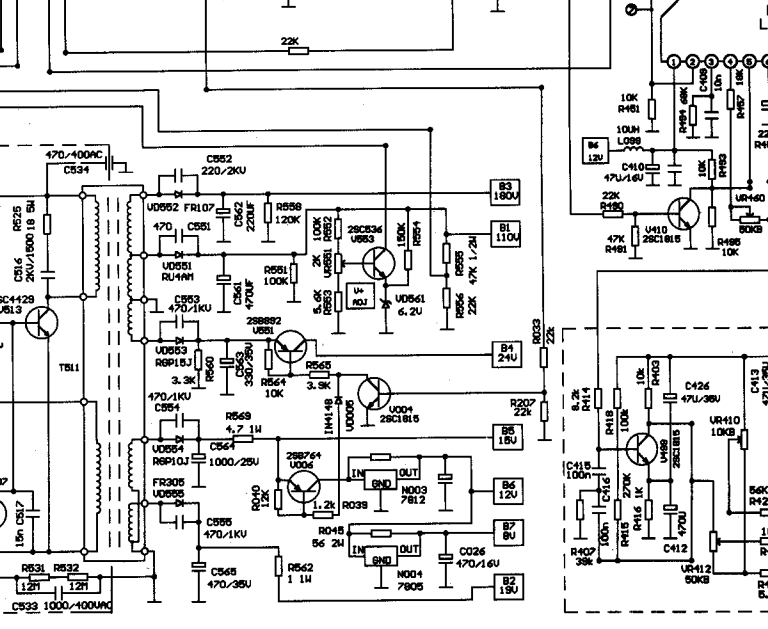

VIDEO IN AUDIO IN

VIDEO OUTAUDIO OUT

MT02

注意: 1. 凡标有△符号的零件都是在安全上重要的零件请勿任意代用。
 2. 本电原理图如有更改, 恕不另行通知。

彩色电视接收机电路图