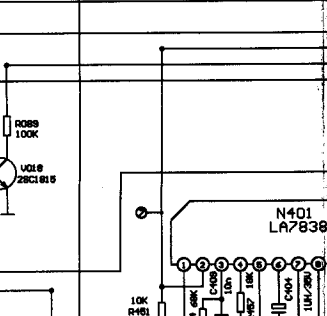

VIDEO IN AUDIO IN

VIDEO OUTAUDIO OUT

MT02

注意: 1. 凡标有△符号的零件都是在安全上重要的零件请勿任意代用。
 2. 本电原理图如有更改, 恕不另行通知。

彩色电视接收机电路图