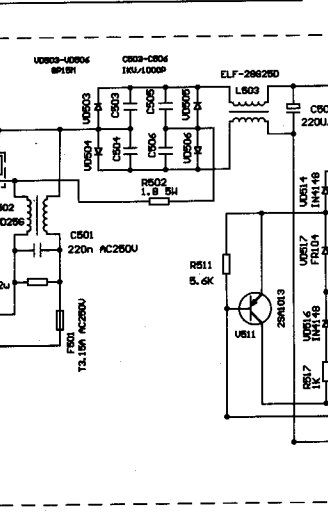

VIDEO IN AUDIO IN

VIDEO OUTAUDIO OUT

MT02

注意: 1. 凡标有△符号的零件都是在安全上重要的零件请勿任意代用。
 2. 本电原理图如有更改, 恕不另行通知。

彩色电视接收机电路图