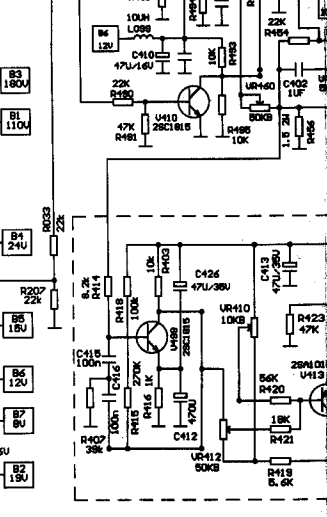

VIDEO IN AUDIO IN

VIDEO OUTAUDIO OUT

MT02

注意: 1. 凡标有△符号的零件都是在安全上重要的零件请勿任意代用。
 2. 本电原理图如有更改, 恕不另行通知。

彩色电视接收机电路图