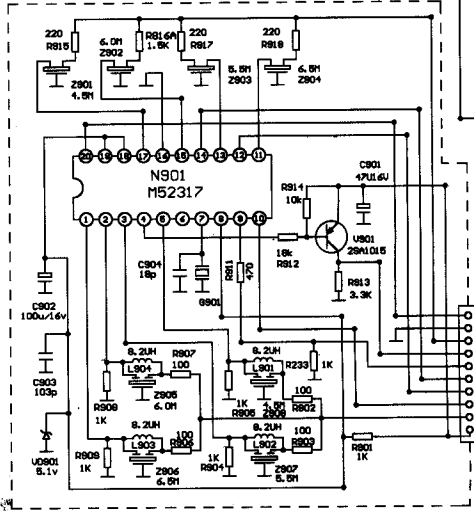

VIDEO IN AUDIO IN

VIDEO OUTAUDIO OUT

MT02

注意: 1. 凡标有△符号的零件都是在安全上重要的零件请勿任意代用。
 2. 本电原理图如有更改, 恕不另行通知。

彩色电视接收机电路图