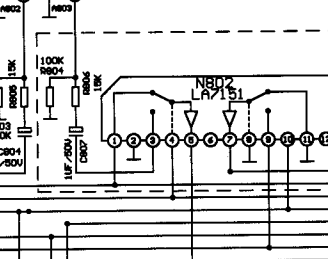

VIDEO IN AUDIO IN

VIDEO OUTAUDIO OUT

MT02

注意: 1. 凡标有△符号的零件都是在安全上重要的零件请勿任意代用。
 2. 本电原理图如有更改, 恕不另行通知。

彩色电视接收机电路图