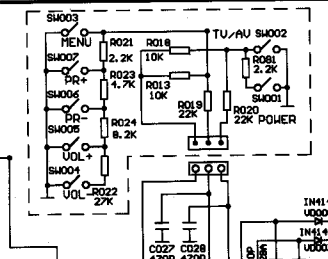

VIDEO IN AUDIO IN

VIDEO OUTAUDIO OUT

MT02

注意: 1. 凡标有△符号的零件都是在安全上重要的零件请勿任意代用。
 2. 本电原理图如有更改, 恕不另行通知。

彩色电视接收机电路图