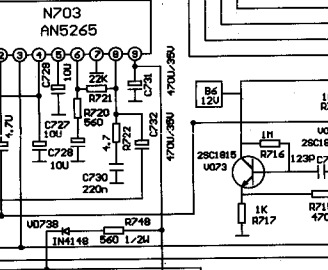

VIDEO IN AUDIO IN

VIDEO OUTAUDIO OUT

MT02

注意: 1. 凡标有△符号的零件都是在安全上重要的零件请勿任意代用。
 2. 本电原理图如有更改, 恕不另行通知。

彩色电视接收机电路图