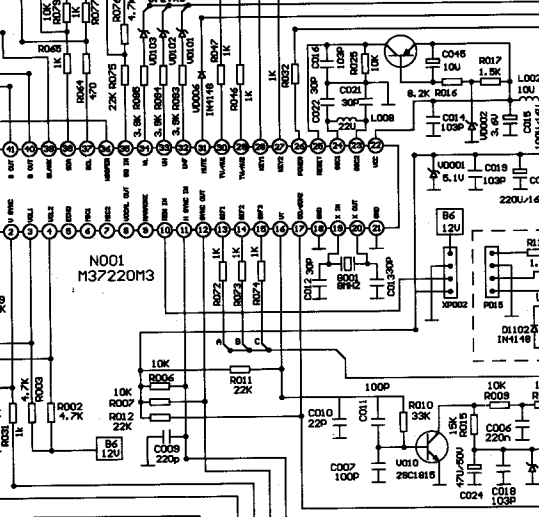

VIDEO IN AUDIO IN

VIDEO OUTAUDIO OUT

MT02

注意: 1. 凡标有△符号的零件都是在安全上重要的零件请勿任意代用。
 2. 本电原理图如有更改, 恕不另行通知。

彩色电视接收机电路图