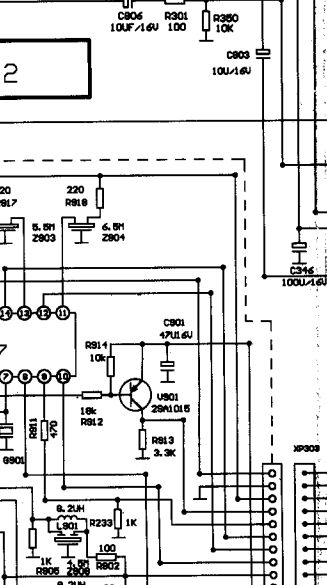

VIDEO IN AUDIO IN

VIDEO OUTAUDIO OUT

MT02

注意: 1. 凡标有△符号的零件都是在安全上重要的零件请勿任意代用。
 2. 本电原理图如有更改, 恕不另行通知。

彩色电视接收机电路图