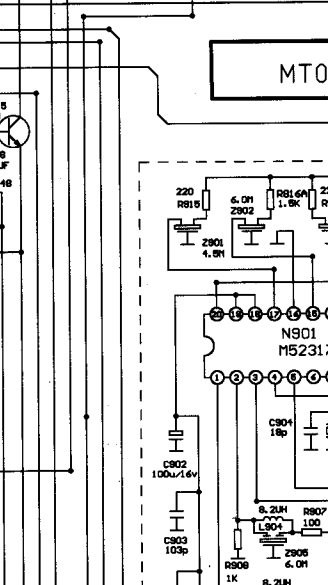

VIDEO IN AUDIO IN

VIDEO OUTAUDIO OUT

MT02

注意: 1. 凡标有△符号的零件都是在安全上重要的零件请勿任意代用。
 2. 本电原理图如有更改, 恕不另行通知。

彩色电视接收机电路图