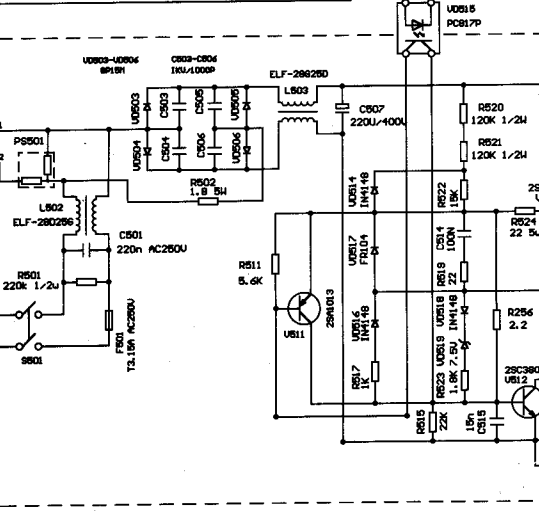

VIDEO IN AUDIO IN

VIDEO OUTAUDIO OUT

MT02

注意: 1. 凡标有△符号的零件都是在安全上重要的零件请勿任意代用。
 2. 本电原理图如有更改, 恕不另行通知。

彩色电视接收机电路图