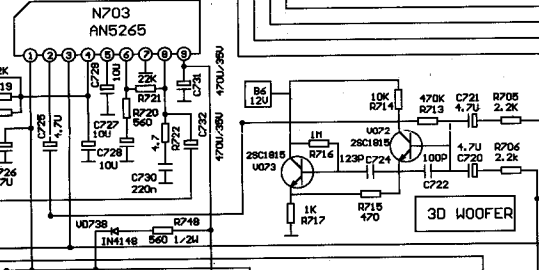

VIDEO IN AUDIO IN

VIDEO OUTAUDIO OUT

MT02

注意: 1. 凡标有△符号的零件都是在安全上重要的零件请勿任意代用。
 2. 本电原理图如有更改, 恕不另行通知。

彩色电视接收机电路图