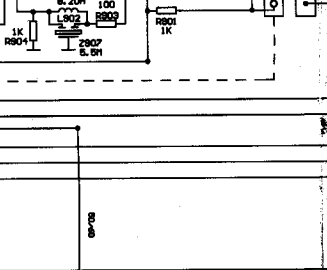

VIDEO IN AUDIO IN

VIDEO OUTAUDIO OUT

MT02

注意: 1. 凡标有△符号的零件都是在安全上重要的零件请勿任意代用。
 2. 本电原理图如有更改, 恕不另行通知。

彩色电视接收机电路图