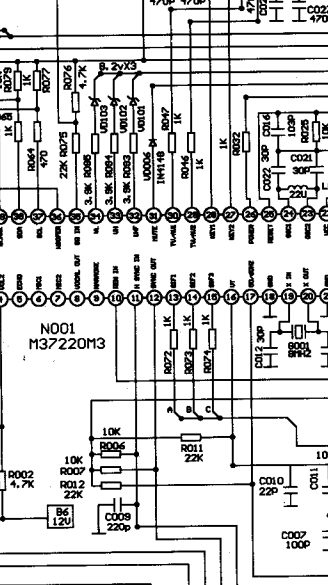

VIDEO IN AUDIO IN

VIDEO OUTAUDIO OUT

MT02

注意: 1. 凡标有△符号的零件都是在安全上重要的零件请勿任意代用。
 2. 本电原理图如有更改, 恕不另行通知。

彩色电视接收机电路图