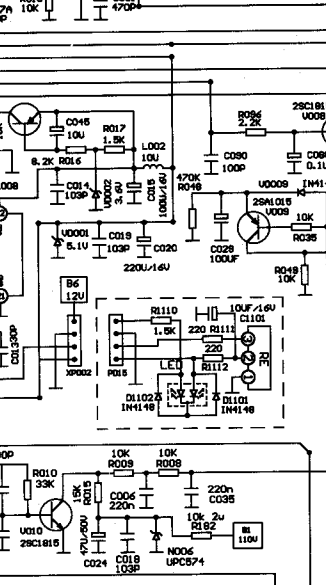

VIDEO IN AUDIO IN

VIDEO OUTAUDIO OUT

MT02

注意: 1. 凡标有△符号的零件都是在安全上重要的零件请勿任意代用。
 2. 本电原理图如有更改, 恕不另行通知。

彩色电视接收机电路图